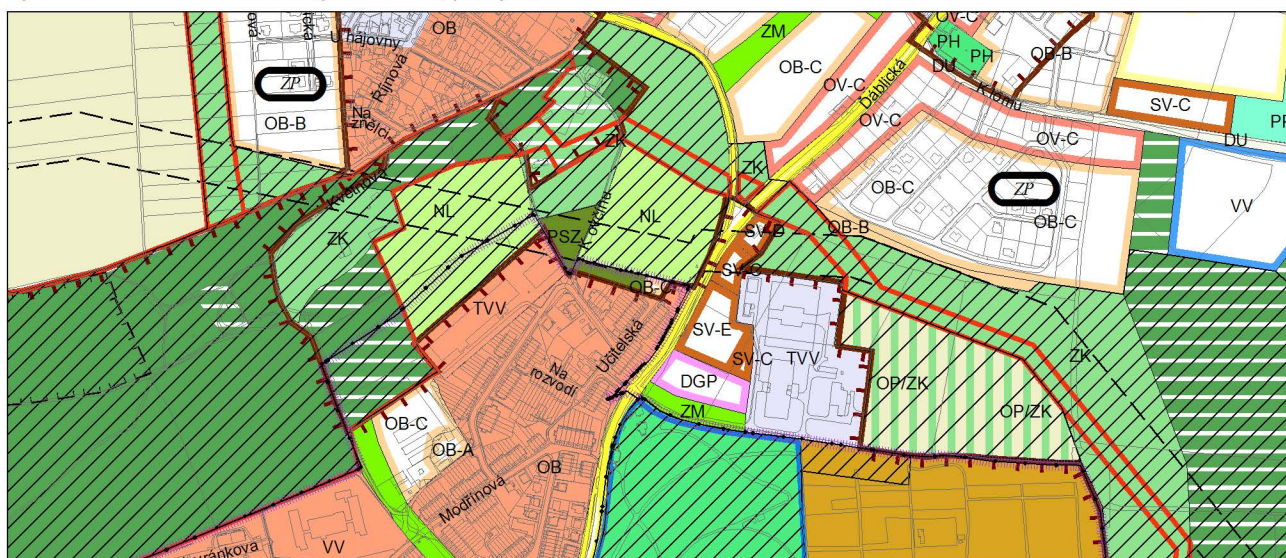

Výkres č. 31 – Podrobné členění ploch zeleně, platný stav k 1. 1. 2017

M 1 : 10 000

Promítnutí změny do výkresu č. 31 - Podrobné členění ploch zeleně

M 1 : 10 000